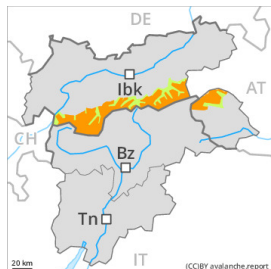

Degré de danger 3 - Marqué

Tendance: danger d'avalanche constant →

leMardi 28 11 2023

Neige fraîche

Snowpack stability: **fair**

Frequency: **some**

Avalanche size: **very large**

Degré de danger 3 - Marqué

Tendance: danger d'avalanche constant →

leMardi 28 11 2023

Neige soufflée
(Neige ventée)

Snowpack stability: **poor**

Frequency: **some**

Avalanche size: **large**

Degré de danger 2 - Limité

Avalanches mouillées
(Neige humide)

Snowpack stability: **poor**

Frequency: **few**

Avalanche size: **medium**

Degré de danger 1 - Faible

Neige fraîche

Snowpack stability: **fair**

Frequency: **few**

Avalanche size: **small**