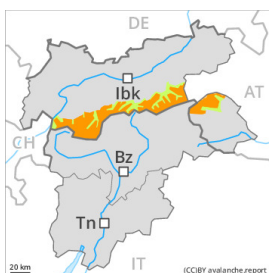

Grau de Perill 3 - Marcat

Tendència: Perill d'allaus constant →
enDimarts 28 11 2023

Neu recent

Estabilitat del mantell de neu: **regular**

freqüència: **algunes**

Mida d'allau: **molt gran**

Grau de Perill 3 - Marcat

Tendència: Perill d'allaus constant →
enDimarts 28 11 2023

Plaques de vent

Estabilitat del mantell de neu: **pobre**
freqüència: **algunes**
Mida d'allau: **gran**

Grau de Perill 2 - Moderat

Neu humida

1200m