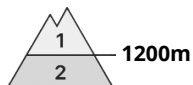

Tendance: danger d'avalanche constant →

leMardi 28 11 2023

Neige soufflée
(Neige ventée)

Snowpack stability: **poor**

Frequency: **some**

Avalanche size: **large**

Degré de danger 2 - Limité

Avalanches mouillées
(Neige humide)

Snowpack stability: **poor**

Frequency: **few**

Avalanche size: **medium**

Degré de danger 1 - Faible

Neige fraîche

Snowpack stability: **fair**

Frequency: **few**

Avalanche size: **small**