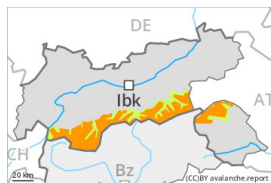

Grau de Perill 3 - Marcat

Tendència: Perill d'allaus constant →

enDimarts 28 11 2023

Neu recent

Estabilitat del mantell de neu: **regular**

freqüència: **algunes**

Mida d'allau: **molt gran**

Grau de Perill 3 - Marcat

Tendència: Perill d'allaus constant →
enDimarts 28 11 2023

Plaques de vent

Estabilitat del mantell de neu: **pobre**
freqüència: **algunes**
Mida d'allau: **gran**

Grau de Perill 2 - Moderat

Neu humida

Estabilitat del mantell de neu: **pobre**