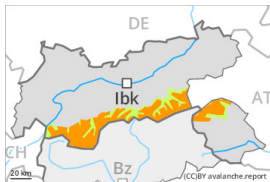

Grado Pericolo 3 - Marcato

Tendenza: Pericolo valanghe stabile →

per Martedì il 28.11.2023

Neve fresca

Snowpack stability: **discreta**

Stabilità del manto nevoso: **alcuni**

Dimensioni valanghe: **very large**

Grado Pericolo 3 - Marcato

Tendenza: Pericolo valanghe stabile →
per Martedì il 28.11.2023

Neve ventata

Snowpack stability: **scarsa**
Stabilità del manto nevoso: **alcuni**
Dimensioni valanghe: **large**