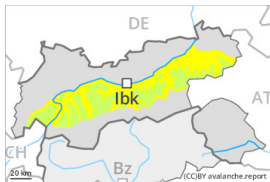

Grado Pericolo 3 - Marcato

Tendenza: Pericolo valanghe stabile →

per Martedì il 28.11.2023

Neve fresca

Snowpack stability: **discreta**

Stabilità del manto nevoso: **alcuni**

Dimensioni valanghe: **very large**

Grado Pericolo 3 - Marcato

Tendenza: Pericolo valanghe stabile →
per Martedì il 28.11.2023

Neve ventata

Snowpack stability: **scarsa**
Stabilità del manto nevoso: **alcuni**
Dimensioni valanghe: **large**

Grado Pericolo 2 - Moderato

Neve bagnata

Snowpack stability: **scarsa**

Stabilità del manto nevoso: **pochi**

Dimensioni valanghe: **medium**

Grado Pericolo 1 - Debole

Neve fresca

Snowpack stability: **discreta**