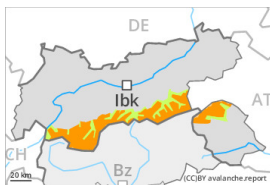

Grad de perih 3 - Mercat

Tendència: perih de lauegi constant →

enDimars 28 11 2023

Nhèu recenta

Estabilitat deth celh de nhèu: **regular**

Frecuència: **Quauqui**

Mesura de lauet: **Molt gran**

Grad de perilh 3 - Mercat

Tendéncia: perilh de lauegi constant →
enDimars 28 11 2023

Plaques de vent

Estabilitat deth celh de nhèu: [prabe](#)

Frecuència: [Quauqui](#)

Mesura de lauet: [Gran](#)

Grad de perilh 2 - Moderat

Nhèu umida