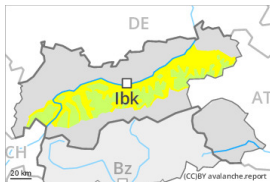

Tendéncia: perilh de lauegi constant →
enDimars 28 11 2023

Plaques de vent

Estabilitat deth celh de nhèu: [prabe](#)

Frecuència: [Quauqui](#)

Mesura de lauet: [Gran](#)

Grad de perilh 2 - Moderat

Nhèu umida

Estabilitat deth celh de nhèu: [praube](#)

Frecuècia: [Pògui](#)

Mesura de lauèt: [Mejan](#)

Grad de perih 1 - Fèble

Nhèu recenta

Estabilitat deth celh de nhèu: **regular**

Frecuècia: **Pògui**

Mesura de lauèt: **Petit**