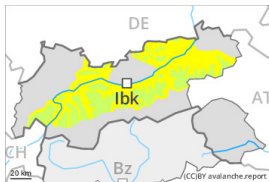

Tendència: Perill d'allaus constant →
enDimarts 28 11 2023

Plaques de vent

Estabilitat del mantell de neu: **pobre**
freqüència: **algunes**
Mida d'allau: **gran**

Grau de Perill 2 - Moderat

Neu humida

Estabilitat del mantell de neu: **pobre**

freqüència: **poques**

Mida d'allau: **mitjana**

Grau de Perill 2 - Moderat

Neu humida

Estabilitat del mantell de neu: **pobre**

freqüència: **poques**

Mida d'allau: **mitjana**

Grau de Perill 1 - Feble