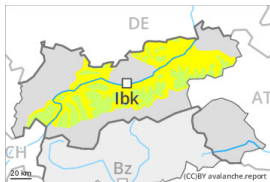

## Grado Pericolo 3 - Marcato

**Tendenza: Pericolo valanghe stabile** →  
per Martedì il 28.11.2023

Neve fresca

Snowpack stability: **discreta**  
Stabilità del manto nevoso: **alcuni**  
Dimensioni valanghe: **very large**

## Grado Pericolo 3 - Marcato

**Tendenza: Pericolo valanghe stabile** →  
per Martedì il 28.11.2023

Neve ventata

Snowpack stability: **scarsa**  
Stabilità del manto nevoso: **alcuni**  
Dimensioni valanghe: **large**

## Grado Pericolo 2 - Moderato

Neve bagnata

Snowpack stability: **scarsa**

Stabilità del manto nevoso: **pochi**

Dimensioni valanghe: **medium**