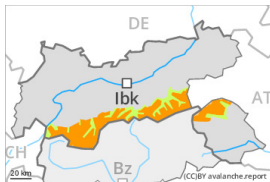

## Grado Pericolo 3 - Marcato

**Tendenza: Pericolo valanghe stabile** →  
per Martedì il 28.11.2023

Neve fresca

Snowpack stability: **discreta**  
Stabilità del manto nevoso: **alcuni**  
Dimensioni valanghe: **very large**

## Grado Pericolo 3 - Marcato

**Tendenza: Pericolo valanghe stabile** →  
per Martedì il 28.11.2023

Neve ventata

Snowpack stability: **scarsa**  
Stabilità del manto nevoso: **alcuni**  
Dimensioni valanghe: **large**