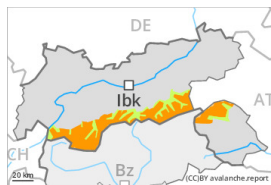

Grad de perih 3 - Mercat

Tendència: perih de lauegi constant →

enDimars 28 11 2023

Nhèu recenta

Estabilitat deth celh de nhèu: **regular**

Frecuència: **Quauqui**

Mesura de lauet: **Molt gran**

Grad de perilh 3 - Mercat

Tendència: perilh de lauegi constant →
enDimars 28 11 2023

Plaques de vent

Estabilitat deth celh de nhèu: [prabe](#)

Frecuència: [Quauqui](#)

Mesura de lauet: [Gran](#)

Grad de perih 2 - Moderat

Nhèu umida

Estabilitat deth celh de nhèu: [praupe](#)