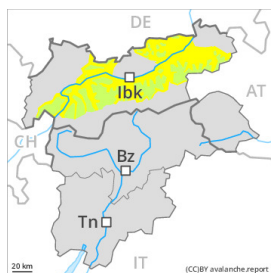

Grado Pericolo 3 - Marcato

Tendenza: Pericolo valanghe stabile →

per Martedì il 28.11.2023

Neve fresca

Snowpack stability: **discreta**

Stabilità del manto nevoso: **alcuni**

Dimensioni valanghe: **very large**

Grado Pericolo 3 - Marcato

Tendenza: Pericolo valanghe stabile →
per Martedì il 28.11.2023

Neve ventata

Snowpack stability: **scarsa**
Stabilità del manto nevoso: **alcuni**
Dimensioni valanghe: **large**

Grado Pericolo 2 - Moderato

Neve bagnata

Snowpack stability: **scarsa**

Stabilità del manto nevoso: **pochi**

Dimensioni valanghe: **medium**

Grado Pericolo 2 - Moderato

Neve bagnata

Snowpack stability: **scarsa**

Stabilità del manto nevoso: **pochi**

Dimensioni valanghe: **medium**

Grado Pericolo 1 - Debole

Neve fresca

Snowpack stability: **discreta**

Stabilità del manto nevoso: **pochi**

Dimensioni valanghe: **small**