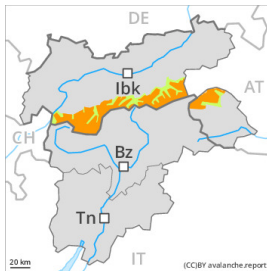

Grado Pericolo 3 - Marcato

Tendenza: Pericolo valanghe stabile →

per Martedì il 28.11.2023

Neve fresca

Snowpack stability: **discreta**

Stabilità del manto nevoso: **alcuni**

Dimensioni valanghe: **very large**

Grado Pericolo 3 - Marcato

Tendenza: Pericolo valanghe stabile →
per Martedì il 28.11.2023

Neve ventata

Snowpack stability: **scarsa**
Stabilità del manto nevoso: **alcuni**
Dimensioni valanghe: **large**

Grado Pericolo 2 - Moderato

Neve bagnata

Snowpack stability: **scarsa**

Stabilità del manto nevoso: **pochi**

Dimensioni valanghe: **medium**

Grado Pericolo 2 - Moderato

Neve bagnata

Snowpack stability: **scarsa**