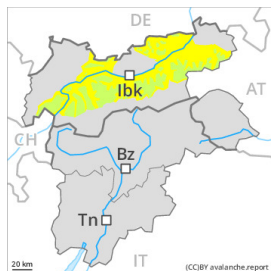

Tendència: perilh de lauegi constant →
enDimars 28 11 2023

Plaques de vent

Estabilitat deth celh de nhèu: **prabe**

Frecuència: **Quauqui**

Mesura de lauet: **Gran**

Grad de perih 2 - Moderat

Nhèu umida

Estabilitat deth celh de nhèu: [praube](#)

Frecuècia: [Pògui](#)

Mesura de lauet: [Mejan](#)

Grad de perih 2 - Moderat

Nhèu umida

Estabilitat deth celh de nhèu: [praube](#)

Frecuècia: [Pògui](#)

Mesura de lauet: [Mejan](#)

Grad de perih 1 - Fèble