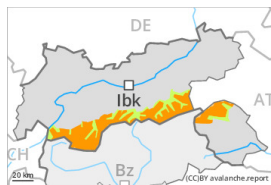

Grau de Perill 3 - Marcat

Tendència: Perill d'allaus constant →

enDimarts 28 11 2023

Neu recent

Estabilitat del mantell de neu: **regular**

freqüència: **algunes**

Mida d'allau: **molt gran**

Grau de Perill 3 - Marcat

Tendència: Perill d'allaus constant →
enDimarts 28 11 2023

Plaques de vent

Estabilitat del mantell de neu: **pobre**
freqüència: **algunes**
Mida d'allau: **gran**

Grau de Perill 2 - Moderat

Neu humida

Estabilitat del mantell de neu: **pobre**