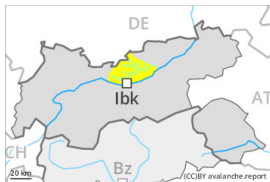

Grau de Perill 2 - Moderat

Neu humida

Estabilitat del mantell de neu: **pobre**

freqüència: **poques**

Mida d'allau: **mitjana**