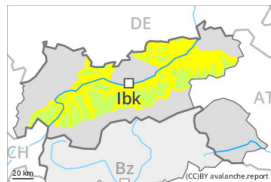

Tendència: Perill d'allaus constant →
enDimarts 28 11 2023

Plaques de vent

Estabilitat del mantell de neu: **pobre**
freqüència: **algunes**
Mida d'allau: **gran**

Grau de Perill 2 - Moderat

Neu humida

Estabilitat del mantell de neu: **pobre**

freqüència: **poques**

Mida d'allau: **mitjana**

Grau de Perill 2 - Moderat

Neu humida

Estabilitat del mantell de neu: **pobre**

freqüència: **poques**

Mida d'allau: **mitjana**

Grau de Perill 1 - Feble