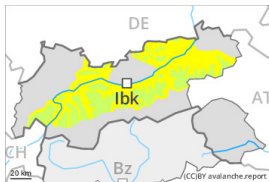

Grado Pericolo 3 - Marcato

Tendenza: Pericolo valanghe stabile →
per Martedì il 28.11.2023

Neve fresca

Snowpack stability: **discreta**

Stabilità del manto nevoso: **alcuni**

Dimensioni valanghe: **very large**

Grado Pericolo 3 - Marcato

Tendenza: Pericolo valanghe stabile →
per Martedì il 28.11.2023

Neve ventata

Snowpack stability: **scarsa**
Stabilità del manto nevoso: **alcuni**
Dimensioni valanghe: **large**

Grado Pericolo 2 - Moderato

Neve bagnata

Snowpack stability: **scarsa**

Stabilità del manto nevoso: **pochi**

Dimensioni valanghe: **medium**

Grado Pericolo 2 - Moderato

Neve bagnata

Snowpack stability: **scarsa**