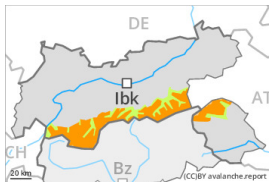

Grado Pericolo 3 - Marcato

Tendenza: Pericolo valanghe stabile →
per Martedì il 28.11.2023

Neve fresca

Snowpack stability: **discreta**

Stabilità del manto nevoso: **alcuni**

Dimensioni valanghe: **very large**

Grado Pericolo 3 - Marcato

Tendenza: Pericolo valanghe stabile →
per Martedì il 28.11.2023

Neve ventata

Snowpack stability: **scarsa**
Stabilità del manto nevoso: **alcuni**
Dimensioni valanghe: **large**