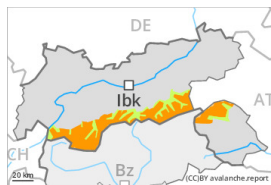

Grad de perih 3 - Mercat

Tendència: perih de lauegi constant →

enDimars 28 11 2023

Nhèu recenta

Estabilitat deth celh de nhèu: **regular**

Frecuència: **Quauqui**

Mesura de lauet: **Molt gran**

Grad de perih 3 - Mercat

Tendència: perih de lauegi constant →
enDimars 28 11 2023

Plaques de vent

Estabilitat deth celh de nhèu: [prabe](#)

Frecuència: [Quauqui](#)

Mesura de lauet: [Gran](#)

Grad de perilh 2 - Moderat

Nhèu umida

Estabilitat deth celh de nhèu: [praube](#)