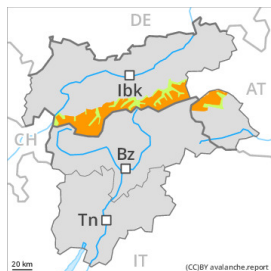

Grado Pericolo 3 - Marcato

Tendenza: Pericolo valanghe stabile →
per Martedì il 28.11.2023

Neve fresca

Snowpack stability: **discreta**
Stabilità del manto nevoso: **alcuni**
Dimensioni valanghe: **very large**

Grado Pericolo 3 - Marcato

Tendenza: Pericolo valanghe stabile →
per Martedì il 28.11.2023

Neve ventata

Snowpack stability: **scarsa**

Stabilità del manto nevoso: **alcuni**

Dimensioni valanghe: **large**

Grado Pericolo 2 - Moderato

Neve bagnata

Snowpack stability: **scarsa**

Stabilità del manto nevoso: **pochi**

Dimensioni valanghe: **medium**

Grado Pericolo 2 - Moderato

Neve bagnata

Snowpack stability: **scarsa**

Stabilità del manto nevoso: **pochi**