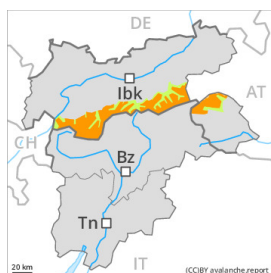

Grau de Perill 3 - Marcat

Tendència: Perill d'allaus constant →
enDimarts 28 11 2023

Neu recent

Estabilitat del mantell de neu: **regular**

freqüència: **algunes**

Mida d'allau: **molt gran**

Grau de Perill 3 - Marcat

Tendència: Perill d'allaus constant →
enDimarts 28 11 2023

Plaques de vent

Estabilitat del mantell de neu: **pobre**
freqüència: **algunes**
Mida d'allau: **gran**

Grau de Perill 2 - Moderat

Neu humida

Estabilitat del mantell de neu: **pobre**