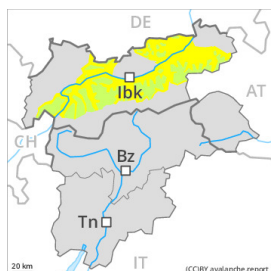

## Grad de perilh 3 - Mercat

**Tendència: perilh de lauegi constant** →  
enDimars 28 11 2023

Plaques de vent

Estabilitat deth celh de nhèu: **prabe**

Frecuència: **Quauqui**

Mesura de lauet: **Gran**

## Grad de perih 2 - Moderat

Nhèu umida

Estabilitat deth celh de nhèu: [praube](#)

Frecuècia: [Pògui](#)

Mesura de lauet: [Mejan](#)