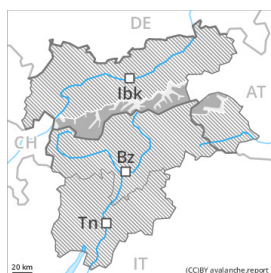

## Grad de perih 3 - Mercat

**Tendència: perih de lauegi constant** →

enDimars 28 11 2023

Nhèu recenta

Estabilitat deth celh de nhèu: **regular**

Frecuència: **Quauqui**

Mesura de lauet: **Molt gran**

## Grad de perih 3 - Mercat

**Tendència: perih de lauegi constant** →  
enDimars 28 11 2023

Plaques de vent

Estabilitat deth celh de nhèu: [prabe](#)

Frecuència: [Quauqui](#)

Mesura de lauet: [Gran](#)