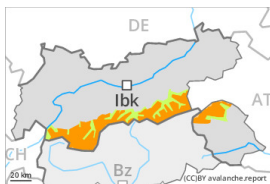

## Gefahrenstufe 3 - Erheblich

**Tendenz: Lawinengefahr bleibt gleich** →  
am Dienstag, den 28.11.2023

Neuschnee

Schneedeckenstabilität: **mittel**

Gefahrenstellen: **einige**

Lawinengröße: **sehr groß**

## Gefahrenstufe 3 - Erheblich

**Tendenz: Lawinengefahr bleibt gleich** →  
am Dienstag, den 28.11.2023

Triebschnee

Schneedeckenstabilität: **schlecht**

Gefahrenstellen: **einige**

Lawinengröße: **groß**

## Gefahrenstufe 2 - Mäßig

Nassschnee

Schneedeckenstabilität: **schlecht**

Gefahrenstellen: **wenige**

Lawinengröße: **mittel**