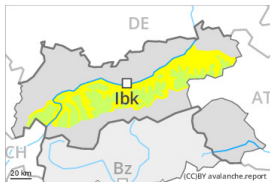

## Gefahrenstufe 3 - Erheblich

**Tendenz: Lawinengefahr bleibt gleich** →  
am Dienstag, den 28.11.2023

Neuschnee

Schneedeckenstabilität: **mittel**

Gefahrenstellen: **einige**

Lawinengröße: **sehr groß**

## Gefahrenstufe 3 - Erheblich

**Tendenz: Lawinengefahr bleibt gleich** →  
am Dienstag, den 28.11.2023

Triebschnee

Schneedeckenstabilität: **schlecht**

Gefahrenstellen: **einige**

Lawinengröße: **groß**

## Gefahrenstufe 2 - Mäßig

Nassschnee

Schneedeckenstabilität: **schlecht**

Gefahrenstellen: **wenige**

Lawinengröße: **mittel**