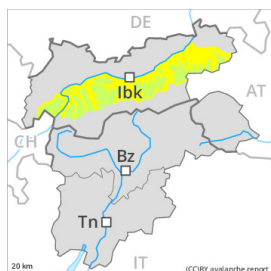

## Gefahrenstufe 3 - Erheblich

**Tendenz: Lawinengefahr bleibt gleich** →  
am Dienstag, den 28.11.2023

Neuschnee

Schneedeckenstabilität: **mittel**

Gefahrenstellen: **einige**

Lawinengröße: **sehr groß**

## Gefahrenstufe 3 - Erheblich

**Tendenz: Lawinengefahr bleibt gleich** →  
am Dienstag, den 28.11.2023

Triebschnee

Schneedeckenstabilität: **schlecht**

Gefahrenstellen: **einige**

Lawinengröße: **groß**

## Gefahrenstufe 2 - Mäßig

Nassschnee

1200m

Schneedeckenstabilität: **schlecht**

Gefahrenstellen: **wenige**

Lawinengröße: **mittel**