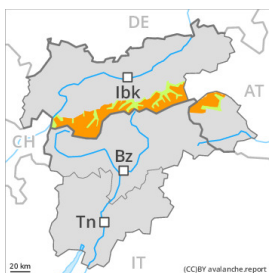

## Gefahrenstufe 3 - Erheblich

**Tendenz: Lawinengefahr bleibt gleich** →  
am Dienstag, den 28.11.2023

Neuschnee

Schneedeckenstabilität: **mittel**

Gefahrenstellen: **einige**

Lawinengröße: **sehr groß**

## Gefahrenstufe 3 - Erheblich

**Tendenz: Lawinengefahr bleibt gleich** →  
am Dienstag, den 28.11.2023

Triebschnee

Schneedeckenstabilität: **schlecht**

Gefahrenstellen: **einige**

Lawinengröße: **groß**

## Gefahrenstufe 2 - Mäßig

Nassschnee

1200m

Schneedeckenstabilität: **schlecht**

Gefahrenstellen: **wenige**

Lawinengröße: **mittel**