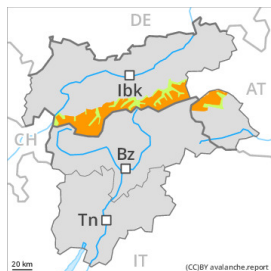

Grado Pericolo 3 - Marcato

Tendenza: Pericolo valanghe stabile →
per Martedì il 28.11.2023

Neve fresca

Snowpack stability: **discreta**
Stabilità del manto nevoso: **alcuni**
Dimensioni valanghe: **very large**

Grado Pericolo 3 - Marcato

Tendenza: Pericolo valanghe stabile →
per Martedì il 28.11.2023

Neve ventata

Snowpack stability: **scarsa**

Stabilità del manto nevoso: **alcuni**

Dimensioni valanghe: **large**

Grado Pericolo 2 - Moderato

Neve bagnata

Snowpack stability: **scarsa**

Stabilità del manto nevoso: **pochi**

Dimensioni valanghe: **medium**

Grado Pericolo 1 - Debole

Neve fresca

Snowpack stability: **discreta**

Stabilità del manto nevoso: **pochi**