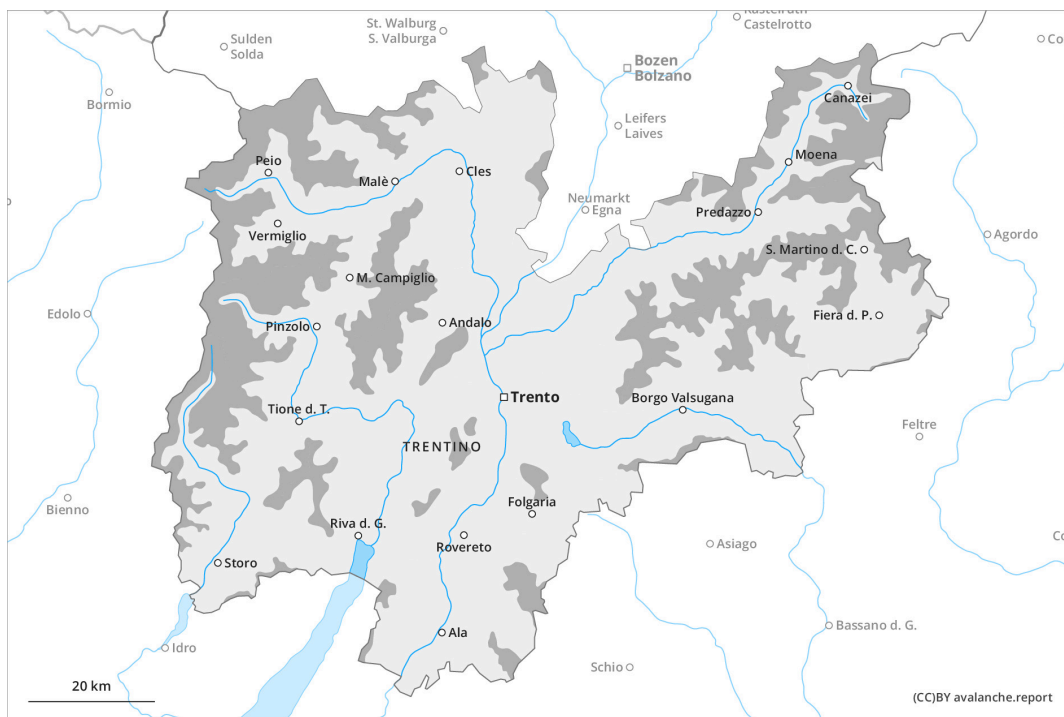

Mattina

pomeriggio

Grado Pericolo 4 - Forte

AM:

Tendenza: **Pericolo valanghe in diminuzione**
per Mercoledì il 13.12.2023

Neve fresca

Snowpack stability: **scarsa**

Stabilità del manto nevoso: **alcuni**

Dimensioni valanghe: **large**

PM:

Tendenza: **Pericolo valanghe in diminuzione**
per Mercoledì il 13.12.2023

Neve bagnata

Snowpack stability: **molto scarsa**

Stabilità del manto nevoso: **molti**

Dimensioni valanghe: **large**