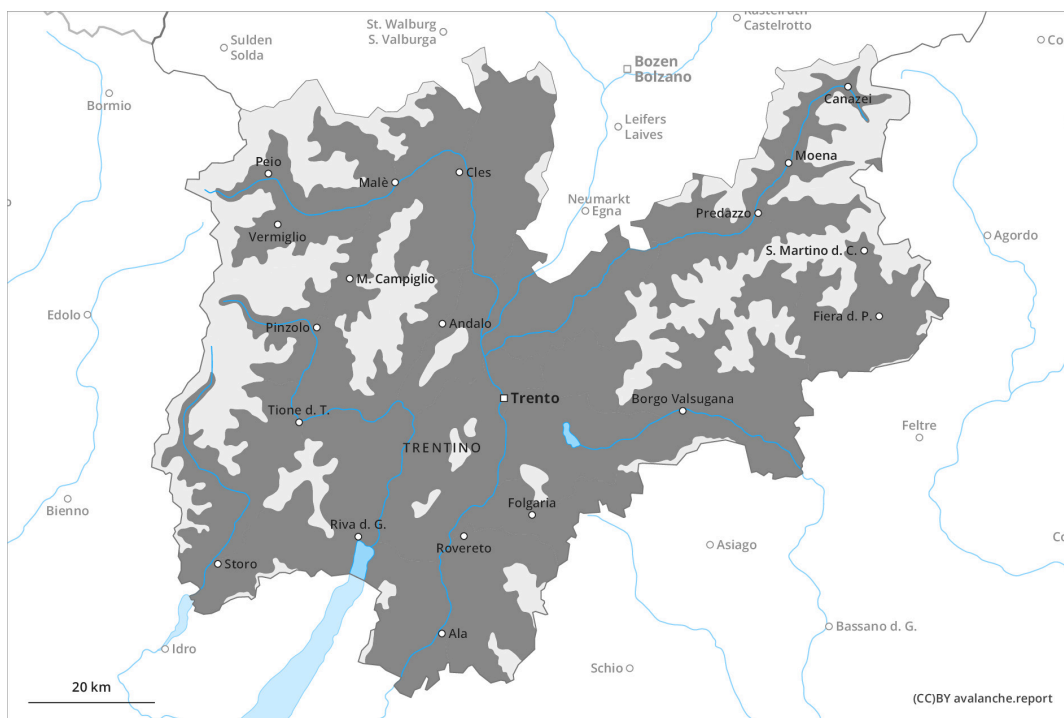

Mattina

pomeriggio

Grado Pericolo 4 - Forte

AM:

Tendenza: **Pericolo valanghe in diminuzione**
per Mercoledì il 13.12.2023

Neve fresca

Snowpack stability: **scarsa**

Stabilità del manto nevoso: **alcuni**

Dimensioni valanghe: **large**

PM:

Tendenza: **Pericolo valanghe in diminuzione**
per Mercoledì il 13.12.2023

Neve bagnata

Snowpack stability: **molto scarsa**

Stabilità del manto nevoso: **molti**

Dimensioni valanghe: **large**