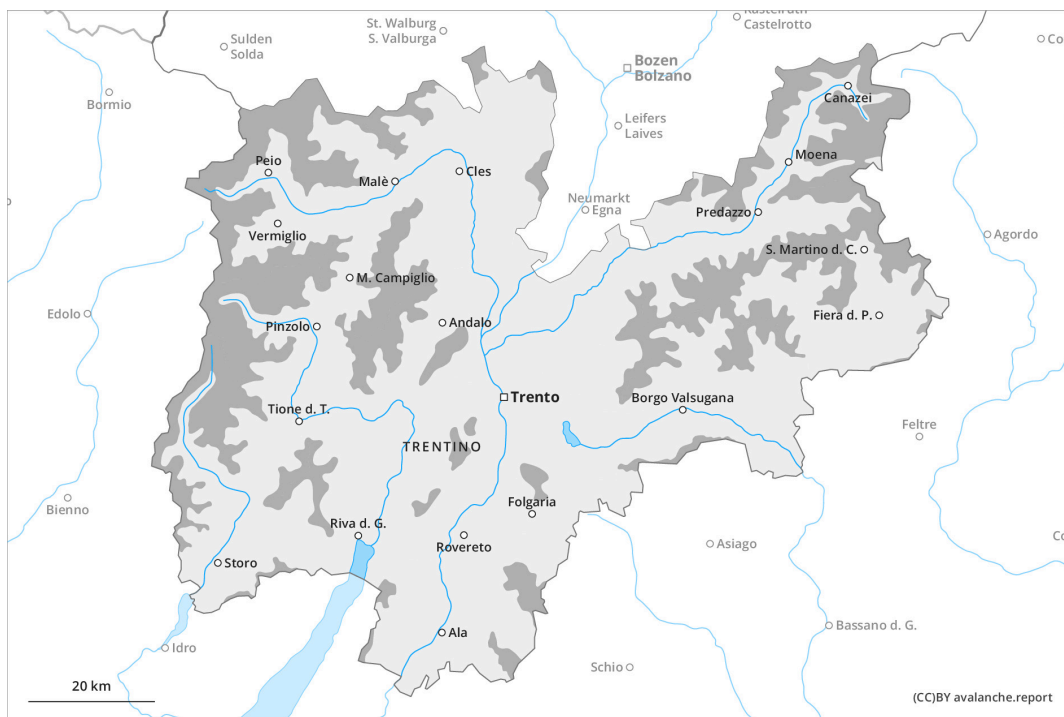

AM

PM

Grau de Perill 4 - Fort

AM:

Tendència: perill d'allaus en disminució ↘
enDimecres 13 12 2023

Neu recent

Estabilitat del mantell de neu: **pobre**

freqüència: **algunes**

Mida d'allau: **gran**

PM:

Tendència: perill d'allaus en disminució ↘
enDimecres 13 12 2023

Neu humida

Estabilitat del mantell de neu: **molt pobre**

freqüència: **moltes**

Mida d'allau: **gran**