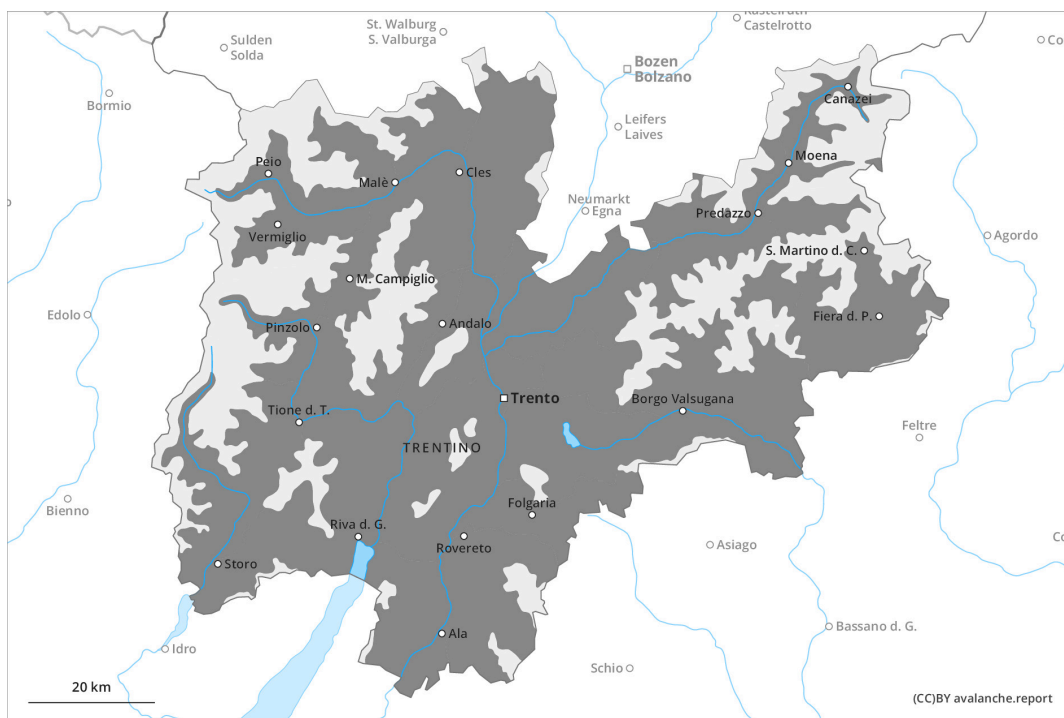

AM

PM

Grau de Perill 4 - Fort

AM:

Tendència: perill d'allaus en disminució ↘
enDimecres 13 12 2023

Neu recent

Estabilitat del mantell de neu: **pobre**

freqüència: **algunes**

Mida d'allau: **gran**

PM:

Tendència: perill d'allaus en disminució ↘
enDimecres 13 12 2023

Neu humida

Estabilitat del mantell de neu: **molt pobre**

freqüència: **moltes**

Mida d'allau: **gran**