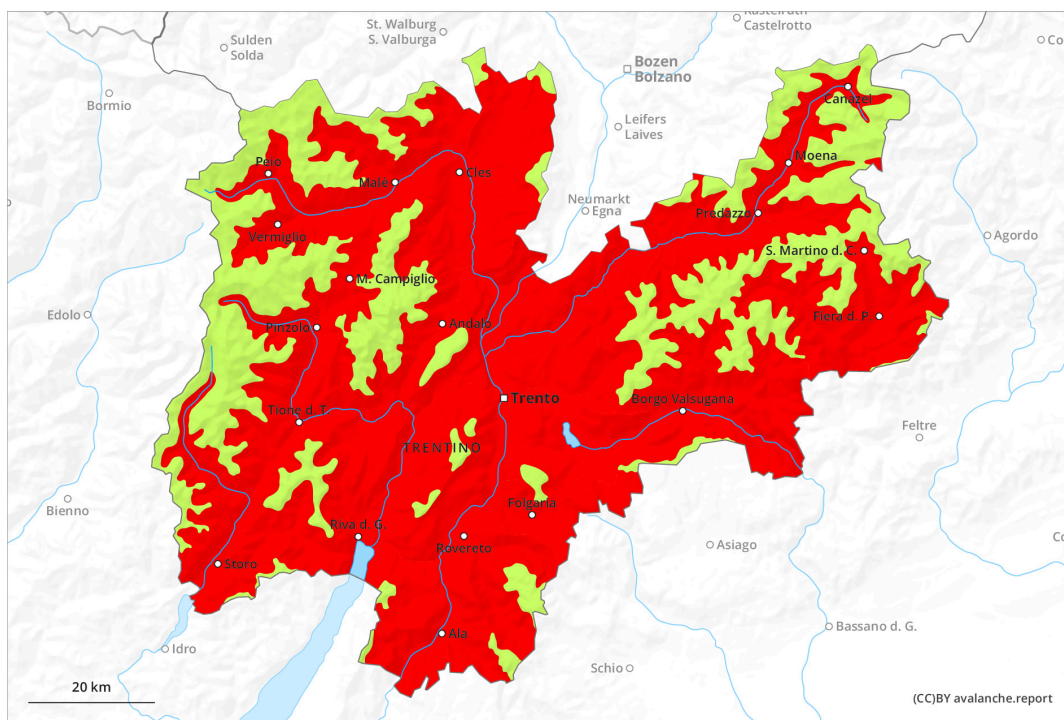

AM

PM

Grado de Peligro 4 - Fuerte

AM:

Tendencia: peligro de aludes en disminución
en Miércoles 13 12 2023

Nieve reciente

1500m

Estabilidad del manto de nieve: **pobre**

Frecuencia: **algunas**

Tamaño del alud: **grande**

PM:

Tendencia: peligro de aludes en disminución
en Miércoles 13 12 2023

Nieve húmeda

1400m

Estabilidad del manto de nieve: **muy pobre**

Frecuencia: **muchas**

Tamaño del alud: **grande**