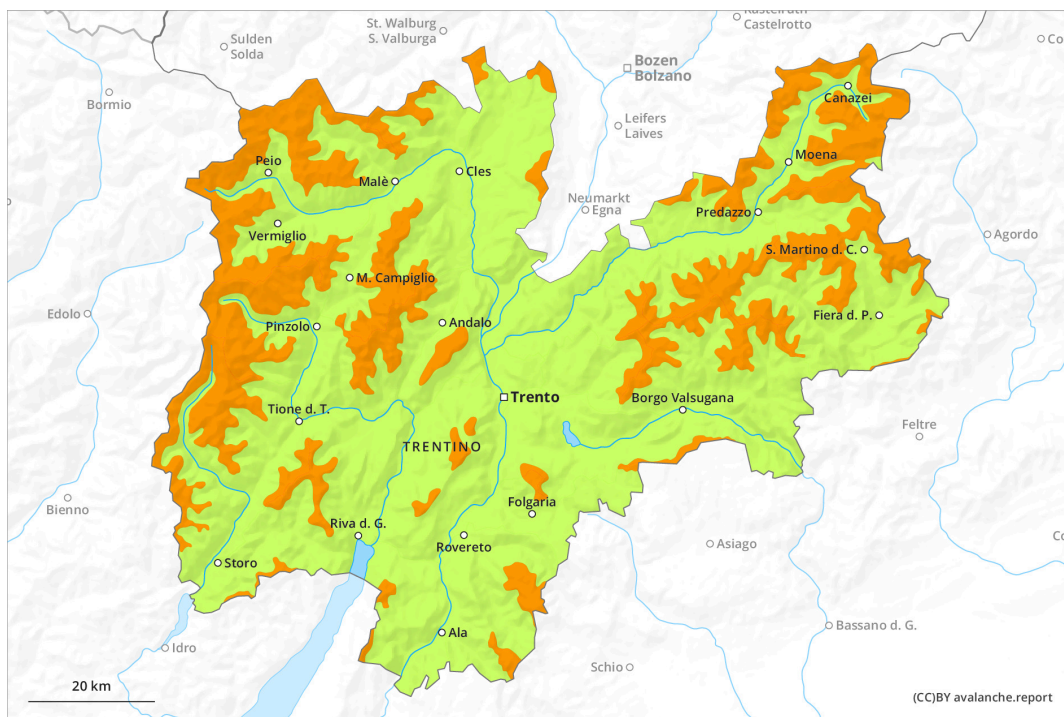

AM

PM

Grado de Peligro 4 - Fuerte

AM:

Tendencia: peligro de aludes en disminución
en Miércoles 13 12 2023

Nieve reciente

1500m

Estabilidad del manto de nieve: **pobre**

Frecuencia: **algunas**

Tamaño del alud: **grande**

PM:

Tendencia: peligro de aludes en disminución
en Miércoles 13 12 2023

Nieve húmeda

1400m

Estabilidad del manto de nieve: **muy pobre**

Frecuencia: **muchas**

Tamaño del alud: **grande**