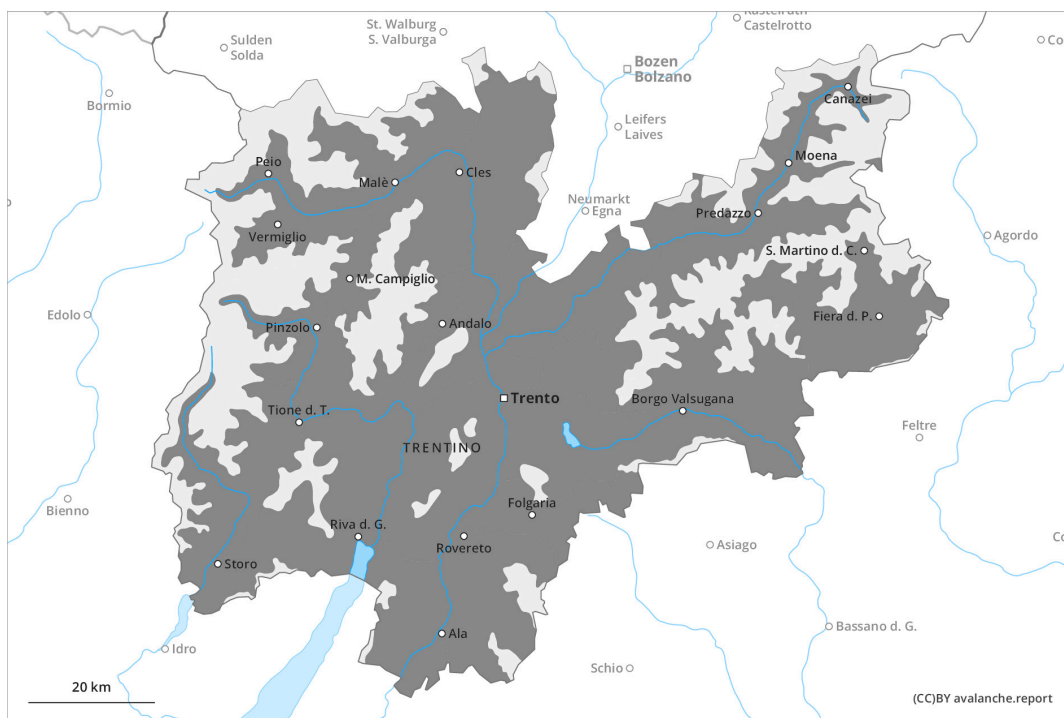

AM

PM

Grado de Peligro 4 - Fuerte

AM:

Tendencia: **peligro de aludes en disminución**
en Miércoles 13 12 2023

Nieve reciente

Estabilidad del manto de nieve: **pobre**

Frecuencia: **algunas**

Tamaño del alud: **grande**

PM:

Tendencia: **peligro de aludes en disminución**
en Miércoles 13 12 2023

Nieve húmeda

Estabilidad del manto de nieve: **muy pobre**

Frecuencia: **muchas**

Tamaño del alud: **grande**