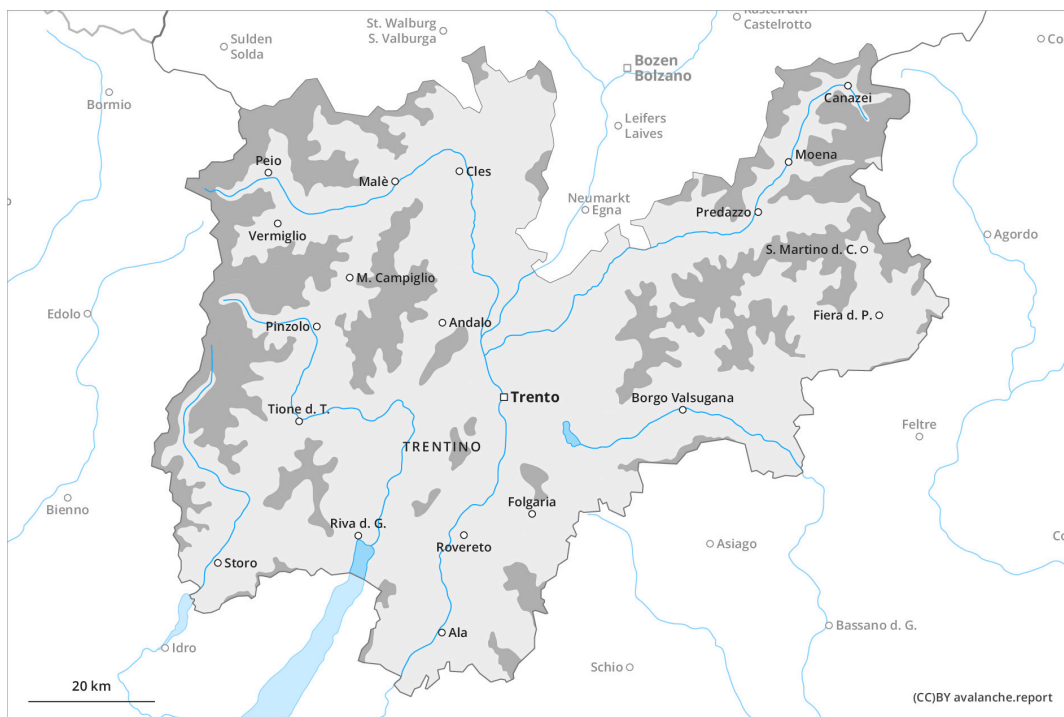

AM

PM

Grado de Peligro 4 - Fuerte

AM:

Tendencia: **peligro de aludes en disminución**
en Miércoles 13 12 2023

Nieve reciente

Estabilidad del manto de nieve: **pobre**

Frecuencia: **algunas**

Tamaño del alud: **grande**

PM:

Tendencia: **peligro de aludes en disminución**
en Miércoles 13 12 2023

Nieve húmeda

Estabilidad del manto de nieve: **muy pobre**

Frecuencia: **muchas**

Tamaño del alud: **grande**