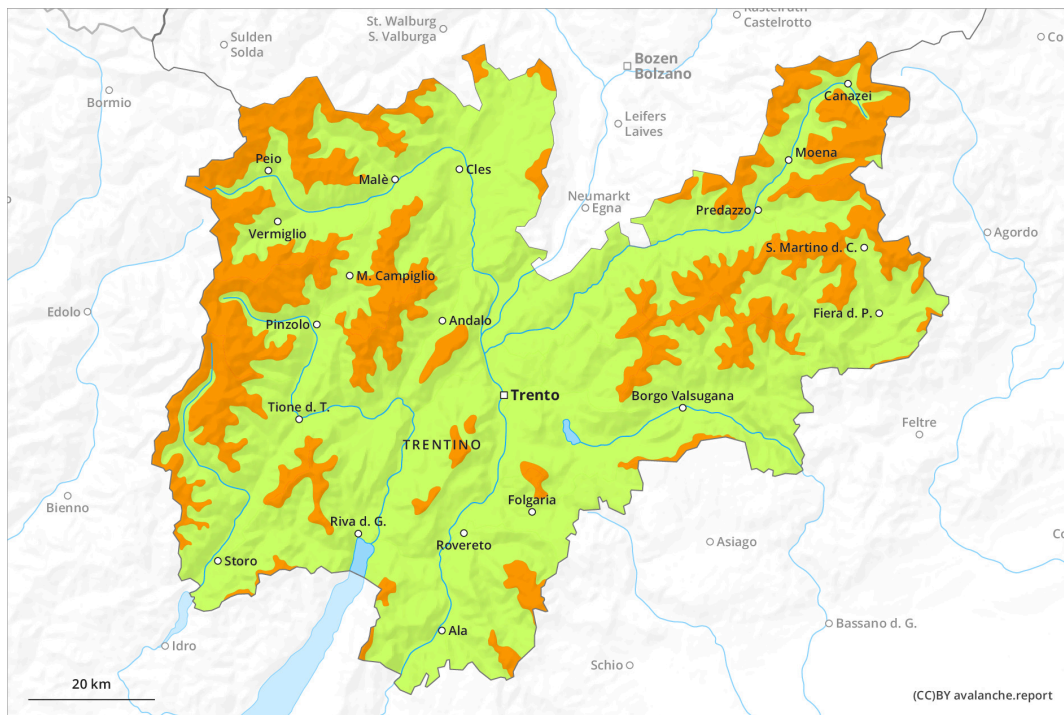

Mattina

pomeriggio

Grado Pericolo 4 - Forte

AM:

Tendenza: Pericolo valanghe in diminuzione
per Mercoledì il 13.12.2023

Neve fresca

1500m

Snowpack stability: **scarsa**

Stabilità del manto nevoso: **alcuni**

Dimensioni valanghe: **large**

PM:

Tendenza: Pericolo valanghe in diminuzione
per Mercoledì il 13.12.2023

Neve bagnata

1400m

Snowpack stability: **molto scarsa**

Stabilità del manto nevoso: **molti**

Dimensioni valanghe: **large**