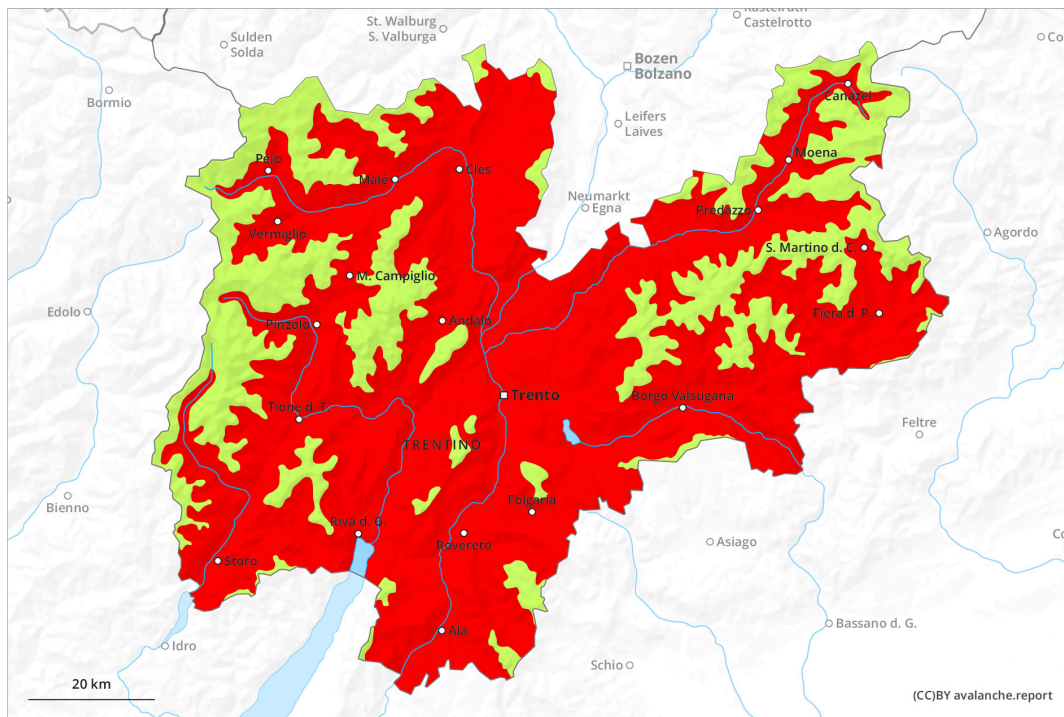

Mattina

pomeriggio

Grado Pericolo 4 - Forte

AM:

Tendenza: Pericolo valanghe in diminuzione
per Mercoledì il 13.12.2023

Neve fresca

1500m

Snowpack stability: **scarsa**

Stabilità del manto nevoso: **alcuni**

Dimensioni valanghe: **large**

PM:

Tendenza: Pericolo valanghe in diminuzione
per Mercoledì il 13.12.2023

Neve bagnata

1400m

Snowpack stability: **molto scarsa**

Stabilità del manto nevoso: **molti**

Dimensioni valanghe: **large**