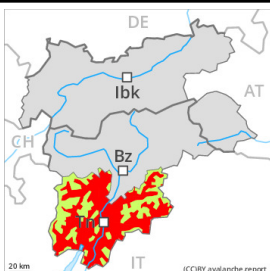

Mattina

pomeriggio

Grado Pericolo 4 - Forte

AM:

Tendenza: Pericolo valanghe in diminuzione
per Mercoledì il 13.12.2023

Neve fresca

Snowpack stability: **scarsa**

Stabilità del manto nevoso: **alcuni**

Dimensioni valanghe: **large**

PM:

Tendenza: Pericolo valanghe in diminuzione
per Mercoledì il 13.12.2023

Neve bagnata

Snowpack stability: **molto scarsa**

Stabilità del manto nevoso: **molti**

Dimensioni valanghe: **large**