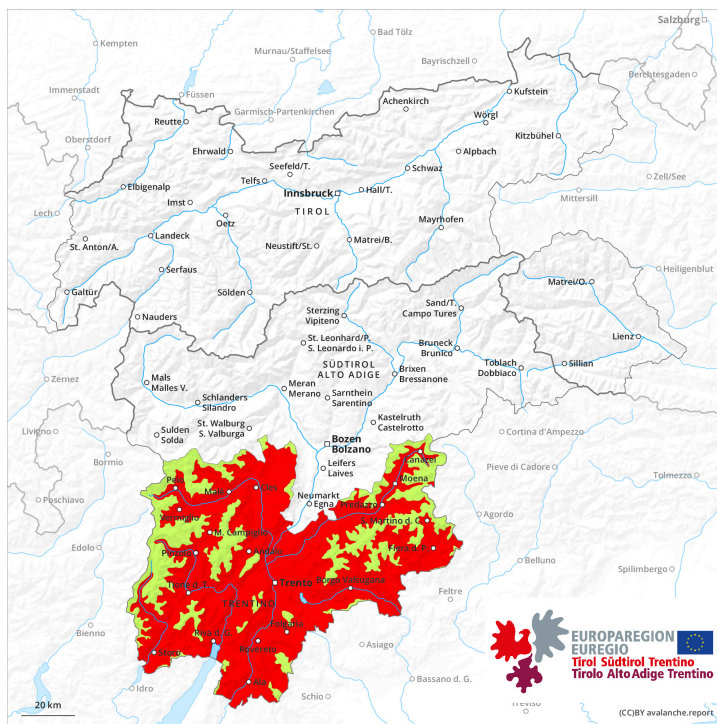

Mattina

pomeriggio

Grado Pericolo 4 - Forte

AM:

Tendenza: Pericolo valanghe in diminuzione
per Mercoledì il 13.12.2023

Neve fresca

Snowpack stability: **scarsa**

Stabilità del manto nevoso: **alcuni**

Dimensioni valanghe: **large**

PM:

Tendenza: Pericolo valanghe in diminuzione
per Mercoledì il 13.12.2023

Neve bagnata

Snowpack stability: **molto scarsa**

Stabilità del manto nevoso: **molti**

Dimensioni valanghe: **large**