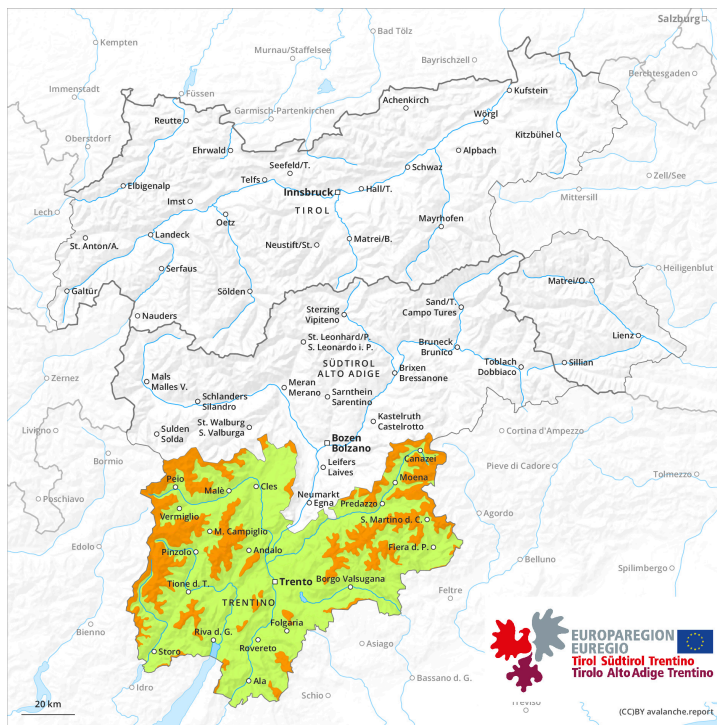

Mattina

pomeriggio

Grado Pericolo 4 - Forte

AM:

Tendenza: Pericolo valanghe in diminuzione
per Mercoledì il 13.12.2023

Neve fresca

Snowpack stability: **scarsa**

Stabilità del manto nevoso: **alcuni**

Dimensioni valanghe: **large**

PM:

Tendenza: Pericolo valanghe in diminuzione
per Mercoledì il 13.12.2023

Neve bagnata

Snowpack stability: **molto scarsa**

Stabilità del manto nevoso: **molti**

Dimensioni valanghe: **large**