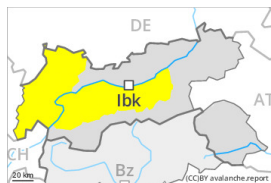

Degré de danger 2 - Limité

Neige soufflée
(Neige ventée)

Snowpack stability: **poor**

Frequency: **few**

Avalanche size: **large**