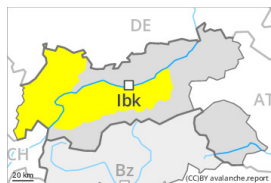

Grado di pericolo 2 - Moderato

Lastrone da
vento

Stabilità del manto nevoso: **scarsa**

Punti pericolosi: **pochi**

Dimensione valanga: **grandi**