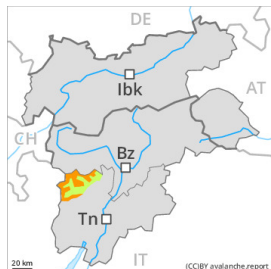

Grado di pericolo 3 - Marcato

Lastrone da vento

Limite del bosco

Stabilità del manto nevoso: **scarsa**

Stabilità del manto nevoso: **alcuni**

Dimensioni valanghe: **grandi**