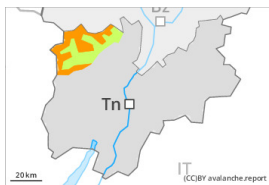

Grau de Perill 3 - Marcat

Plaques de vent

Límit del bosc

Estabilitat del mantell de neu: **pobre**

freqüència: **algunes**

Mida d'allau: **gran**