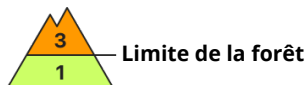

Degré de danger 3 - Marqué

Neige soufflée
(Neige ventée)

Limite de la forêt

Snowpack stability: **poor**

Frequency: **some**

Avalanche size: **large**