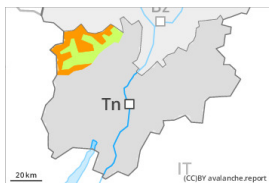

Degré de danger 3 - Marqué

Neige soufflée
(Neige ventée)

Limite de la forêt

Snowpack stability: **poor**

Frequency: **some**

Avalanche size: **large**