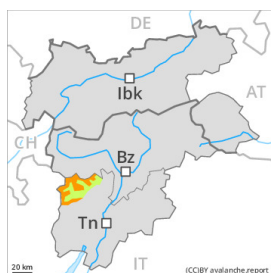

Grau de Perill 3 - Marcat

Plaques de vent

Límit del bosc

Estabilitat del mantell de neu: **pobre**

freqüència: **algunes**

Mida d'allau: **gran**