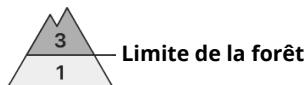

Degré de danger 3 - Marqué

Neige soufflée
(Neige ventée)

Limite de la forêt

Snowpack stability: **poor**

Frequency: **some**

Avalanche size: **large**