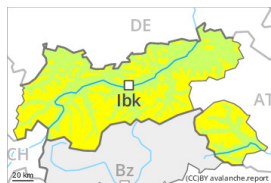

## Grado di pericolo 2 - Moderato

Lastrone da vento

Limite del bosco

Stabilità del manto nevoso: **scarsa**

Punti pericolosi: **alcuni**

Dimensione valanga: **medie**