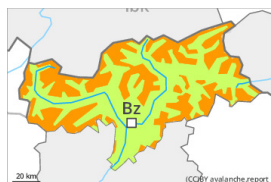

Degré de danger 3 - Marqué

Neige soufflée
(Neige ventée)

Snowpack stability: **poor**

Frequency: **many**

Avalanche size: **medium**

Neige
ancienne
(Sous-couche
fragile
persistante)

Snowpack stability: **poor**

Frequency: **some**

Avalanche size: **large**

Neige soufflée constituant le danger principal. Des avalanches peuvent aussi être déclenchées dans les couches profondes du manteau neigeux et sur les pentes à l'ombre atteindre une grande taille.