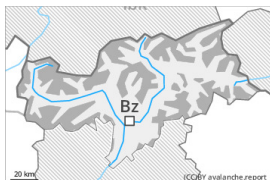

Degré de danger 3 - Marqué

Neige soufflée
(Neige ventée)

Limite de la forêt

Snowpack stability: **poor**

Frequency: **many**

Avalanche size: **medium**

Neige
ancienne
(Sous-couche
fragile
persistante)

Limite de la forêt

Snowpack stability: **poor**

Frequency: **some**

Avalanche size: **large**

Neige soufflée constituant le danger principal. Des avalanches peuvent aussi être déclenchées dans les couches profondes du manteau neigeux et sur les pentes à l'ombre atteindre une grande taille.