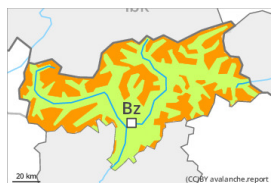

Grad de perilh 3 - Mercat

Plaques de vent

Estabilitat deth celh de nhèu: [praube](#)

Frecuècia: [Molti](#)

Mesura de lauet: [Mejan](#)

Coches fèbles persistentes

Estabilitat deth celh de nhèu: [praube](#)

Frecuècia: [Quauqui](#)

Mesura de lauet: [Gran](#)

Eth problèma de nhèu ventada ei era hònt principau de perilh. Es lauegi pòden, encara, produsir un desencadenament enes coches mès pregones e, arténher midas granes enes pales ombrères.