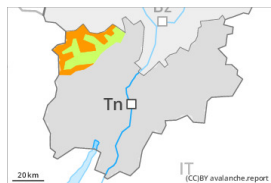

Grado di pericolo 3 - Marcato

Lastrone da vento

Limite del bosco

Stabilità del manto nevoso: **scarsa**

Punti pericolosi: **alcuni**

Dimensione valanga: **grandi**