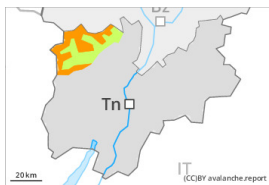

## Grad de perilh 3 - Mercat

Plaques de vent

Limit deth bòsc

Estabilitat deth celh de nhèu: [praube](#)

Frecuècia: [Quauqui](#)

Mesura de lauet: [Gran](#)