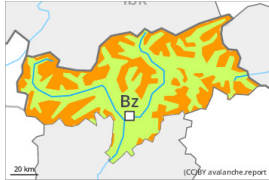

## Gefahrenstufe 3 - Erheblich

Triebschnee

**Waldgrenze**

Schneedeckenstabilität: **schlecht**

Gefahrenstellen: **viele**

Lawinengröße: **mittel**

Altschnee

**Waldgrenze**

Schneedeckenstabilität: **schlecht**

Gefahrenstellen: **einige**

Lawinengröße: **groß**

Triebschnee ist die Hauptgefahr. Lawinen können auch in tiefen Schichten ausgelöst werden und an Schattenhängen groß werden.