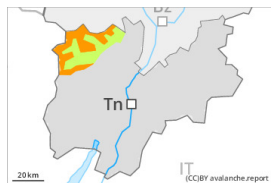

Grau de Perill 3 - Marcat

Plaques de vent

Límit del bosc

Estabilitat del mantell de neu: **pobre**

freqüència: **algunes**

Mida d'allau: **gran**