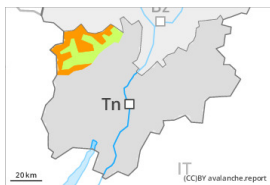

## Degré de danger 3 - Marqué

Neige soufflée  
(Neige ventée)

Limite de la forêt

Snowpack stability: **poor**

Frequency: **some**

Avalanche size: **large**