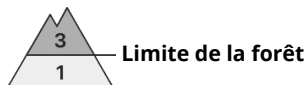

## Degré de danger 3 - Marqué

Limite de la forêt

Neige soufflée  
(Neige ventée)

Limite de la forêt

Snowpack stability: **poor**

Frequency: **some**

Avalanche size: **large**