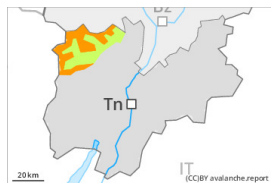

Grado di pericolo 3 - Marcato

Lastrone da
vento

Limite del bosco

Stabilità del manto nevoso: **scarsa**

Punti pericolosi: **alcuni**

Dimensione valanga: **grandi**