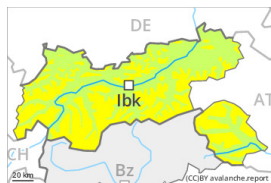

## Grau de Perill 2 - Moderat

Plaques de vent

Límit del bosc

Estabilitat del mantell de neu: **pobre**

freqüència: **algunes**

Mida d'allau: **mitjana**