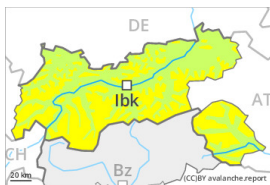

Degré de danger 2 - Limité

Limite de la forêt

Neige soufflée
(Neige ventée)

Limite de la forêt

Snowpack stability: **poor**

Frequency: **some**

Avalanche size: **medium**