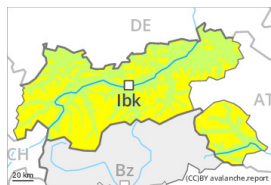

Grado di pericolo 2 - Moderato

Stabilità del manto nevoso: **scarsa**

Punti pericolosi: **alcuni**

Dimensione valanga: **medie**