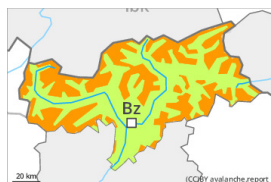

Degré de danger 3 - Marqué

Neige soufflée
(Neige ventée)

Snowpack stability: **poor**
Frequency: **many**
Avalanche size: **medium**

Neige
ancienne
(Sous-couche
fragile
persistante)

Snowpack stability: **poor**
Frequency: **some**
Avalanche size: **large**

Neige soufflée constituant le danger principal. Des avalanches peuvent aussi être déclenchées dans les couches profondes du manteau neigeux et sur les pentes à l'ombre atteindre une grande taille.