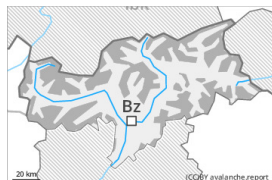

Degré de danger 3 - Marqué

Neige soufflée
(Neige ventée)

Snowpack stability: **poor**

Frequency: **many**

Avalanche size: **medium**

Neige
ancienne
(Sous-couche
fragile
persistante)

Snowpack stability: **poor**

Frequency: **some**

Avalanche size: **large**

Neige soufflée constituant le danger principal. Des avalanches peuvent aussi être déclenchées dans les couches profondes du manteau neigeux et sur les pentes à l'ombre atteindre une grande taille.